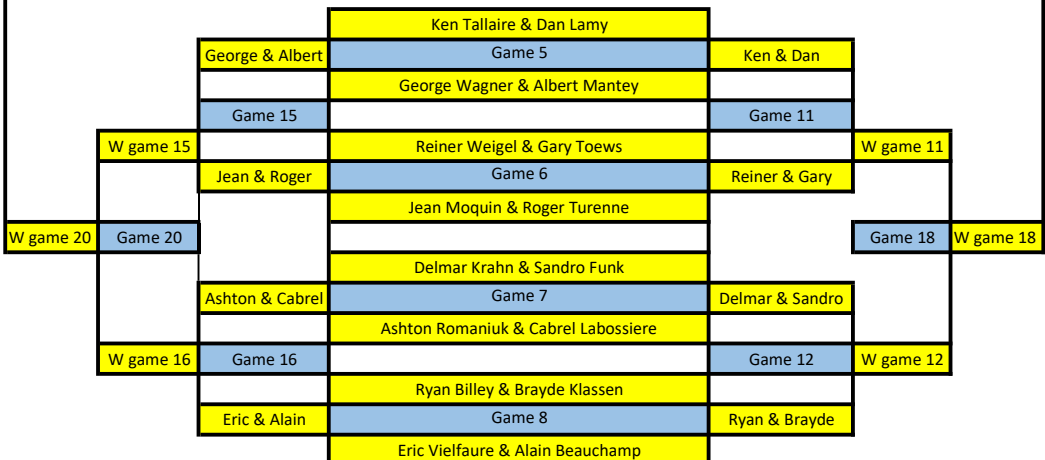

**WOODS CHAMPIONSHIP BRACKET - 1st to 4th of each pool**

**"B" Side**

**"A" Side**

<b>W4 Back</b>	<b>W3 Front</b>	<b>W2 Back</b>	<b>W1 - August 27th Front</b>	<b>W2 Back</b>	<b>W3 Front</b>	<b>W4 Back</b>
--------------------	---------------------	--------------------	-----------------------------------	--------------------	---------------------	--------------------

*2nd round loss  
goes to D side*

*2nd round loss  
goes to C side*

**"B" Side Champ**

**"A" Side Champ**

<b>W4 Back</b>	<b>W3 Front</b>
--------------------	---------------------

**"D" Side**

<b>W3 Front</b>	<b>W4 Back</b>
---------------------	--------------------

**"C" Side**

**"D" Side Champ**

**"C" Side Champ**

**McILROY CHAMPIONSHIP BRACKET - 5th to 8th of each pool**

**"B" Side**

**"A" Side**

<b>W4 Back</b>	<b>W3 Front</b>	<b>W2 Back</b>	<b>W1 - August 27th Front</b>	<b>W2 Back</b>	<b>W3 Front</b>	<b>W4 Back</b>
--------------------	---------------------	--------------------	-----------------------------------	--------------------	---------------------	--------------------