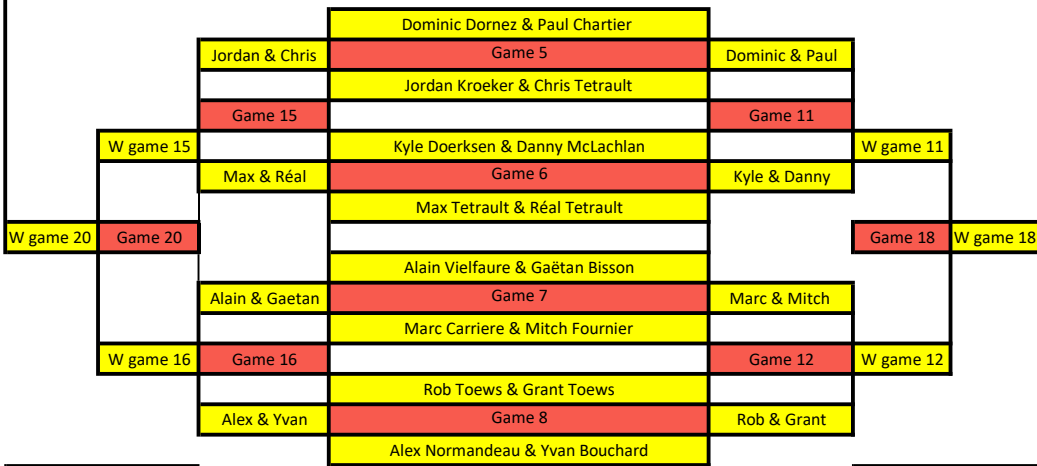

**"C" Side**

**"C" Side Champ**

## WEIR CHAMPIONSHIP BRACKET - 9th to 12th of each pool

**"B" Side**

**"A" Side**

<b>W4 Front</b>	<b>W3 Back</b>	<b>W2 Front</b>	<b>W1 - August 27th Back</b>	<b>W2 Front</b>	<b>W3 Back</b>	<b>W4 Front</b>
---------------------	--------------------	---------------------	----------------------------------	---------------------	--------------------	---------------------

*2nd round loss  
goes to D side*

*2nd round loss  
goes to C side*

<b>W4 Front</b>	<b>W3 Back</b>
---------------------	--------------------

**"D" Side**

<b>W3 Back</b>	<b>W4 Front</b>
--------------------	---------------------

**"C" Side**

**DALY CHAMPIONSHIP BRACKET - 13th to 16th of each pool**

**"B" Side**

**"A" Side**

<b>W4 Front</b>	<b>W3 Back</b>	<b>W2 Front</b>	<b>W1 - August 27th Back</b>	<b>W2 Front</b>	<b>W3 Back</b>	<b>W4 Front</b>
---------------------	--------------------	---------------------	----------------------------------	---------------------	--------------------	---------------------