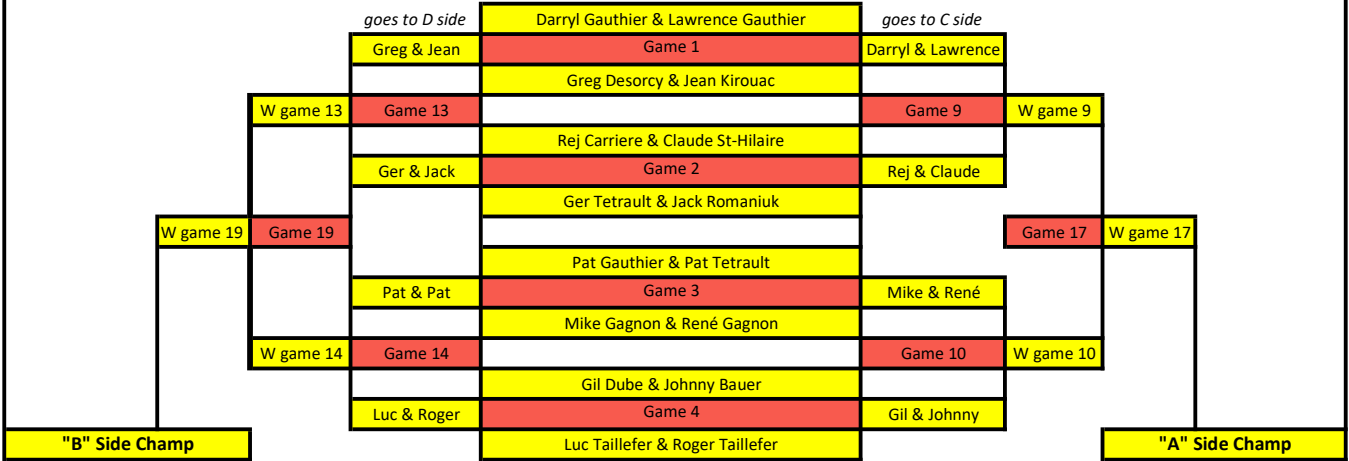

**"C" Side**

**"C" Side Champ**

## WEIR CHAMPIONSHIP BRACKET - 9th to 12th of each pool

**"B" Side**

**"A" Side**

<b>W4 Front</b>	<b>W3 Back</b>	<b>W2 Front</b>	<b>W1 - August 27th Back</b>	<b>W2 Front</b>	<b>W3 Back</b>	<b>W4 Front</b>
---------------------	--------------------	---------------------	----------------------------------	---------------------	--------------------	---------------------

*2nd round loss  
goes to D side*

*2nd round loss  
goes to C side*

<b>W4 Front</b>	<b>W3 Back</b>
---------------------	--------------------

**"D" Side**

<b>W3 Back</b>	<b>W4 Front</b>
--------------------	---------------------

**"C" Side**

**DALY CHAMPIONSHIP BRACKET - 13th to 16th of each pool**

**"B" Side**

**"A" Side**

<b>W4 Front</b>	<b>W3 Back</b>	<b>W2 Front</b>	<b>W1 - August 27th Back</b>	<b>W2 Front</b>	<b>W3 Back</b>	<b>W4 Front</b>
---------------------	--------------------	---------------------	----------------------------------	---------------------	--------------------	---------------------