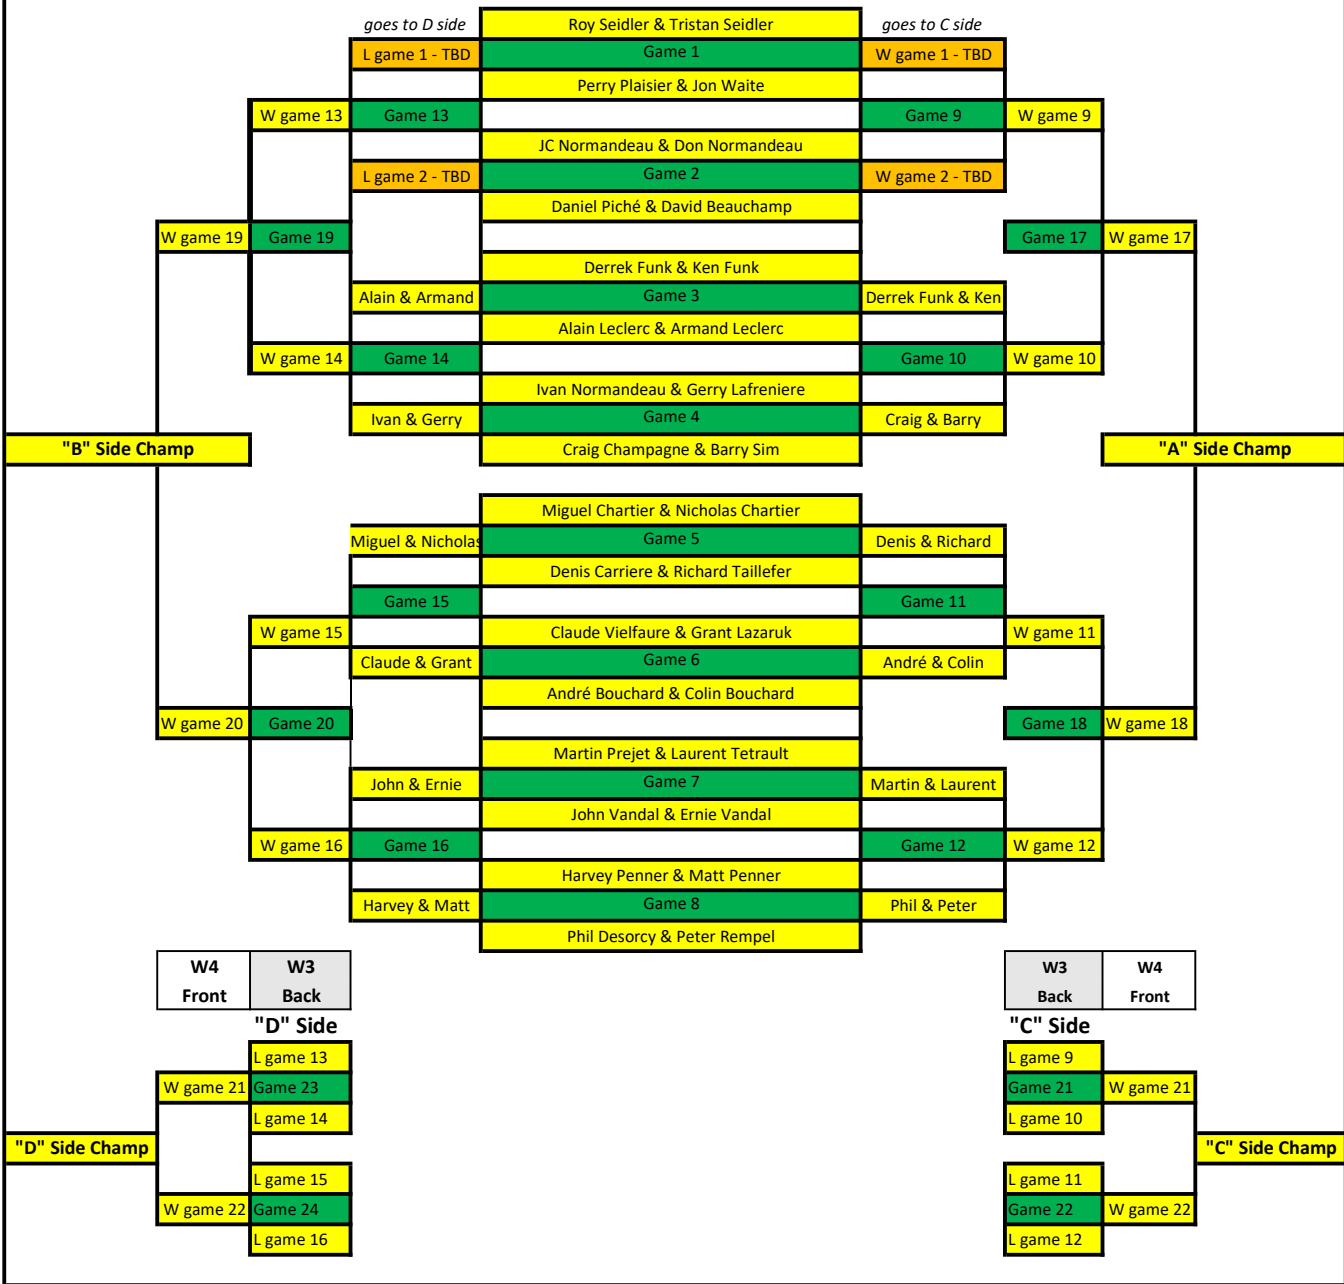

**"C" Side**

**"D" Side Champ**

**"C" Side Champ**

**McILROY CHAMPIONSHIP BRACKET - 5th to 8th of each pool**

**"B" Side**

**"A" Side**

<b>W4 Back</b>	<b>W3 Front</b>	<b>W2 Back</b>	<b>W1 - August 27th Front</b>	<b>W2 Back</b>	<b>W3 Front</b>	<b>W4 Back</b>
--------------------	---------------------	--------------------	-----------------------------------	--------------------	---------------------	--------------------

*2nd round loss  
goes to D side*

*2nd round loss  
goes to C side*

<b>W4 Front</b>	<b>W3 Back</b>
---------------------	--------------------

**"D" Side**

<b>W3 Back</b>	<b>W4 Front</b>
--------------------	---------------------

**"C" Side**

**DALY CHAMPIONSHIP BRACKET - 13th to 16th of each pool**

**"B" Side**

**"A" Side**

<b>W4 Front</b>	<b>W3 Back</b>	<b>W2 Front</b>	<b>W1 - August 27th Back</b>	<b>W2 Front</b>	<b>W3 Back</b>	<b>W4 Front</b>
---------------------	--------------------	---------------------	----------------------------------	---------------------	--------------------	---------------------

*2nd round loss*

*2nd round loss*

*goes to D side*

*goes to C side*

<b>W4 Front</b>	<b>W3 Back</b>
---------------------	--------------------

**"D" Side**

<b>W3 Back</b>	<b>W4 Front</b>
--------------------	---------------------